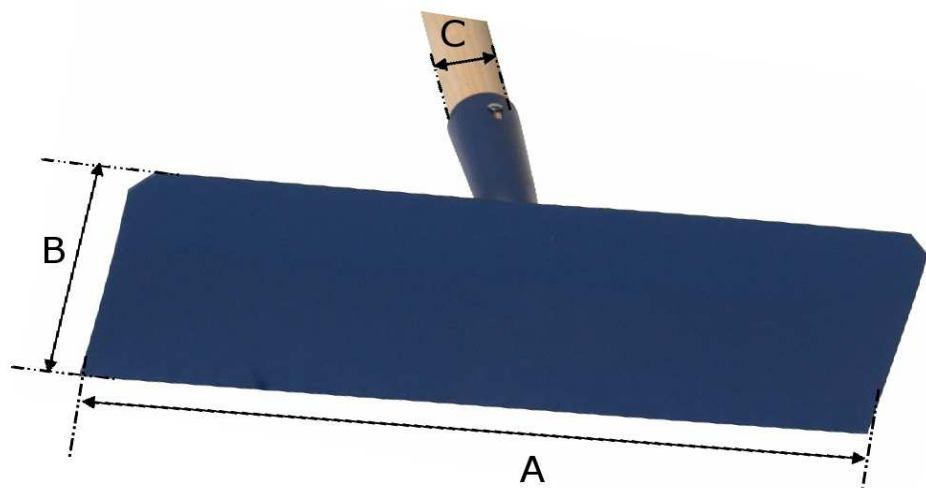

**RACLOIR CANTONNIER DE 35 DOUILLE  
SOUDEE SM**

Réf : 717035

Caractéristique principale :

Largeur : 35 cm

**RACLOIR CANTONNIER DE 35 DOUILLE SOUDEE SM**

Réf : 717035

DIMENSIONS (mm)							Poids fer	poids total
A	B	C	D	E	F	G	(Kg)	(Kg)
350	120	30	/	/	/	/	/	0.750 Kg

CARACTERISTIQUES

Matière /essence :	Acier		
Processus de fabrication :	Forgé à chaud		
Traitement thermique :	Non		
Epaisseur (mm) :	1.6 mm	Dureté :	50/60 kg/mm <sup>2</sup>
Norme :	/		
Finition / Revêtement :	Peinture hydrosoluble non polluante		
gencod	3239047170354		

Remarques éventuelles : /

**MANCHE CORRESPONDANT :**

**PAS DE MANCHE**

Réf : 0

DIMENSIONS (mm)							POIDS
H	I	J	K	L	M	N	(Kg)
/	/	/	/	/	/	/	

PAS DE REFERENCE

CARACTERISTIQUES

Matière / Essence :	
Finition / Norme :	
Certification :	
gencod	0