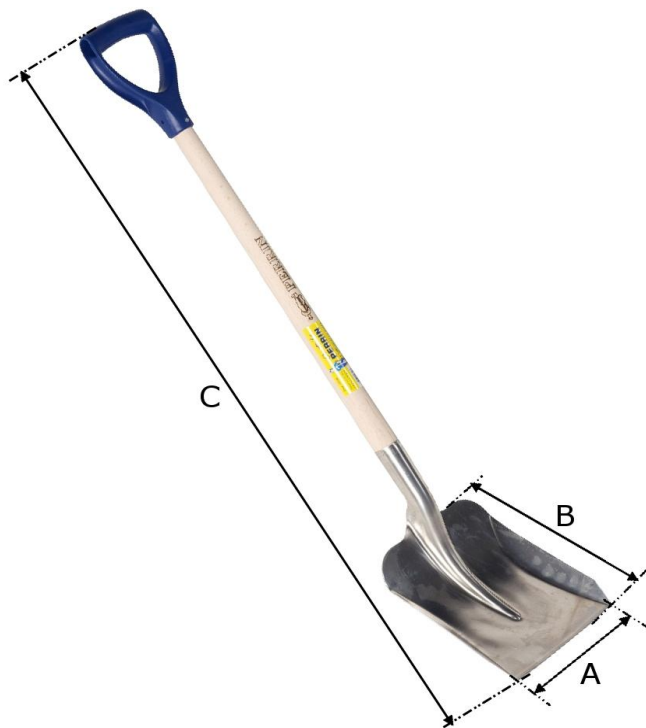

PELLE AUTO INOX M 0.585 AVEC POIGNEE PLASTIQUE
Réf : 157624

Caractéristique principale :
 largeur fer 24cm

PELLE AUTO INOX M 0.585 AVEC POIGNEE PLASTIQUE

Réf : 157624

DIMENSIONS (mm)							Poids fer	Poids total
A	B	C	D	E	F	G	(kg)	(kg)
240	260	365	1050	/	/	/	0.430 kg	1,7

MANCHE CORRESPONDANT :

PAS DE MANCHE

Réf : 108107

DIMENSIONS (mm)							POIDS
H	I	J	K	L	M	N	(kg)
/	/	/	/	/	/	/	/

PAS DE REFERENCE

CARACTERISTIQUES

Matière/essence :	/
Finition/norme :	/
Certification :	/
gencod :	/
Remarques eventuelles :	/