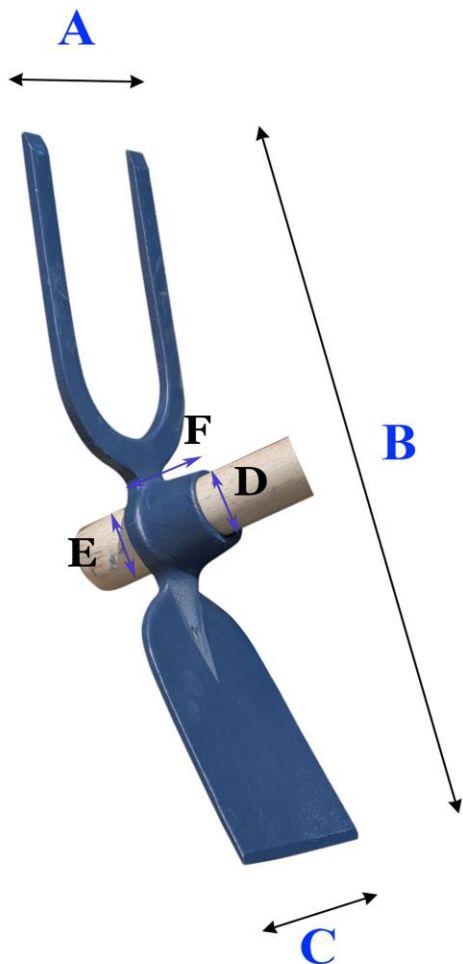

**SERFOUETTE A VIGNE DE 40 SM**

Réf : 526040

Caractéristique principale :  
longueur 42 cm

**SERFOUETTE A VIGNE DE 40 SM**

Réf : 526040

DIMENSIONS (mm)							Poids fer	Poids total
A	B	C	D	E	F	G	(kg)	(kg)
120	420	120	36	39	43	/	/	1,3

**CARACTERISTIQUES**

Matière/essence :	acier c40
Processus de fabrication :	/
Traitement thermique :	/
Epaisseur (mm) :	/ Dureté : /
Norme :	/
Finition/Revêtement :	/
gencod :	3239045260408
Remarques éventuelles :	/

**MANCHE CORRESPONDANT :**

**PAS DE MANCHE**

DIMENSIONS (mm)							POIDS
H	I	J	K	L	M	N	(kg)
/	/	/	/	/	/	/	/

**PAS DE REFERENCE**

**CARACTERISTIQUES**

Matière/essence :	/
Finition/norme :	/
Certification :	/
gencod :	/
Remarques eventuelles :	/