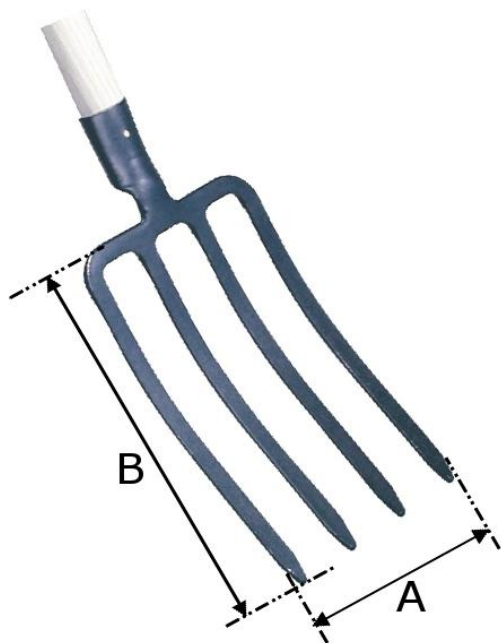

FOURCHE A BECHER DOUILLE 4DTS 29 cm SANS MANCHE

Réf : 638029

Caractéristique principale :
longueur 29 cm

FOURCHE A BECHER DOUILLE 4DTS 29 cm SANS MANCHE

Réf : 638029

DIMENSIONS (mm)							Poids fer	Poids total
A	B	C	D	E	F	G	(kg)	(kg)
190	310	/	/	/	/	/	/	1,3

CARACTERISTIQUES

Matière/essence :	xc 65	
Processus de fabrication :	forgé à chaud	
Traitement thermique :	trempé en entier	
Epaisseur (mm) :	9 mm	Dureté : 140 kg/mm ²
Norme :	/	
Finition/Revêtement :	peinture hydrosoluble non polluante	
gencod :	3239046380297	
Remarques éventuelles :	/	