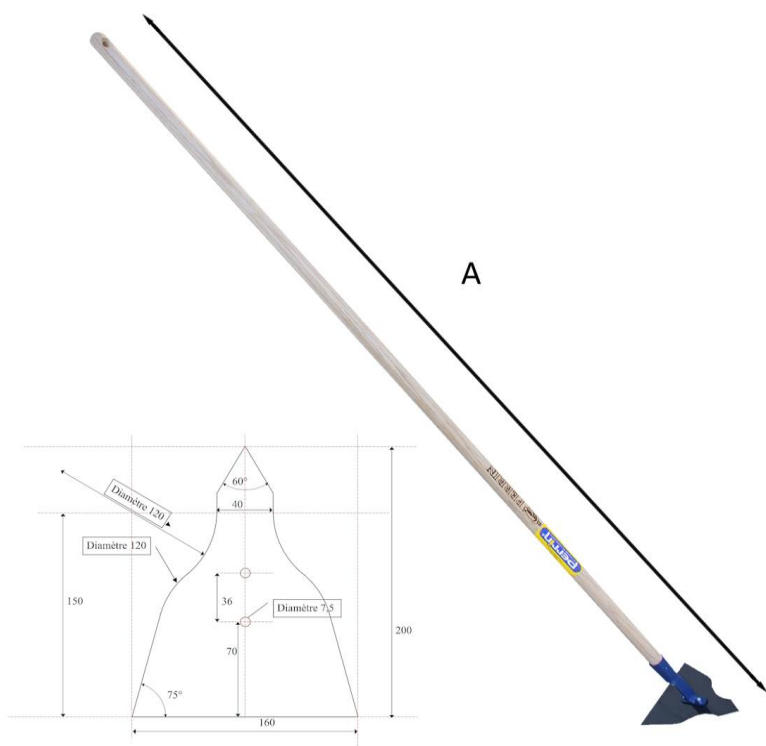

**RATISSOIRE DESHERBEUR HAIES TERRASSE EM  
1.65 M PEFC 100 %  
Réf : 513223**

Caractéristique principale :  
//

**RATISSOIRE DESHERBEUR HAIES TERRASSE EM 1.65 M PEFC 100 %**

Réf : 513223

DIMENSIONS (mm)							Poids fer	Poids total
A	B	C	D	E	F	G	(kg)	(kg)
1700	/	/	/	/	/	/	0,150	1,245

**CARACTERISTIQUES**

Matière/essence :	Acier		
Processus de fabrication :	lame vissée interchangeable		
Traitement thermique :	Lame Trempée		
Epaisseur (mm) :	Lame 1 r	Dureté :	150Kg/mm2
Norme :	/		
Finition/Revêtement :	peinture lame vernie		
gencod :	3239045132231		
Remarques éventuelles :	/		

**MANCHE CORRESPONDANT :**

**MANCHE DROIT 1.65 POUR RATEAU SOUDE**

Réf : 125160

DIMENSIONS (mm)							POIDS
H	I	J	K	L	M	N	(kg)
18	102	28	1650	27	/	/	0,76

**CARACTERISTIQUES**

Matière/essence :	Frêne
Finition/norme :	poncé
Certification :	aucune
gencod :	3239041251608
Remarques eventuelles :	/