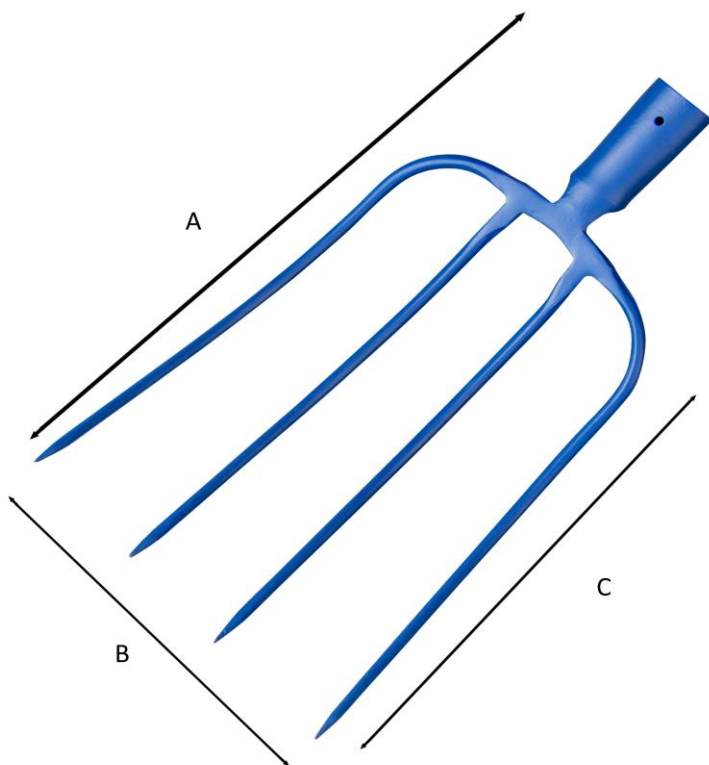

**FOURCHE A FUMIER A DOUILLE SANS MANCHE
(32 X 24 CM)**

Réf : 626032

Caractéristique principale :

//

FOURCHE A FUMIER A DOUILLE SANS MANCHE (32 X 24 CM)

Réf : 626032

DIMENSIONS (mm)							Poids fer	Poids total
A	B	C	D	E	F	G	(kg)	(kg)
420	230	320	/	/	/	/	0.9kg	0,9

CARACTERISTIQUES

Matière/essence :	xc 65		
Processus de fabrication :	forgé à chaud		
Traitement thermique :	trempe en entier		
Epaisseur (mm) :	0.8mm	Dureté :	140 kg/mm ²
Norme :	/		
Finition/Revêtement :	Peinture hydrosoluble non polluante		
gencod :	3239046260322		
Remarques éventuelles :	/		