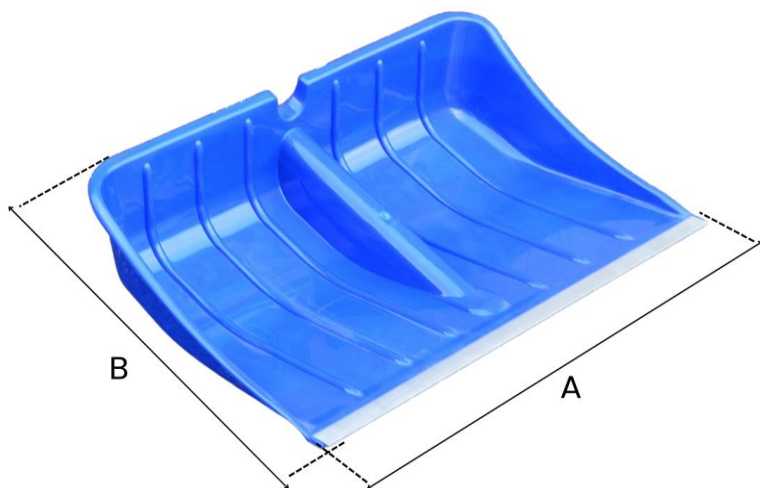

PELLE POUSS 540 X 380 SANS MANCHE

Réf : 163050

Caractéristique principale :
largeur outil 54 cm

PELLE POUSS 540 X 380 SANS MANCHE

Réf : 163050

DIMENSIONS (mm)							Poids fer	Poids total
A	B	C	D	E	F	G	(kg)	(kg)
540	380	/	/	/	/	/	/	0,81

CARACTERISTIQUES

Matière/essence :	polypropylène garanti -32°
Processus de fabrication :	injection
Traitement thermique :	/
Epaisseur (mm) :	/ Dureté : /
Norme :	/
Finition/Revêtement :	/
gencod :	3239041630502
Remarques éventuelles :	/