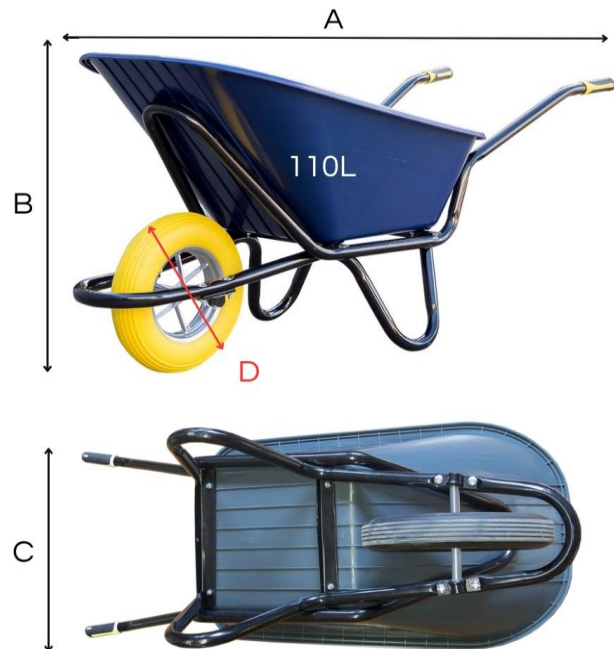

BROUETTE JURASSIC ROUE INCREVABLE SOUPLE -
Palette de 4pcs
Réf : 980363

Caractéristique principale :
 Passage porte /

BROUETTE JURASSIC ROUE INCREVABLE SOUPLE - Palette de 4pcs
Réf : 980363

DIMENSIONS (mm)							Poids fer	Poids total
A	B	C	D	E	F	G	(kg)	(kg)
1580	730	630	380	/	/	/	/	17

CARACTERISTIQUES

Matière/essence :	PEHD Indéformable
Processus de fabrication :	/
Traitement thermique :	/
Epaisseur (mm) :	/ Dureté : /
Norme :	Charge max 320Kg
Finition/Revêtement :	/
gencod :	3239049803632
Remarques éventuelles :	Poignée bi-matière